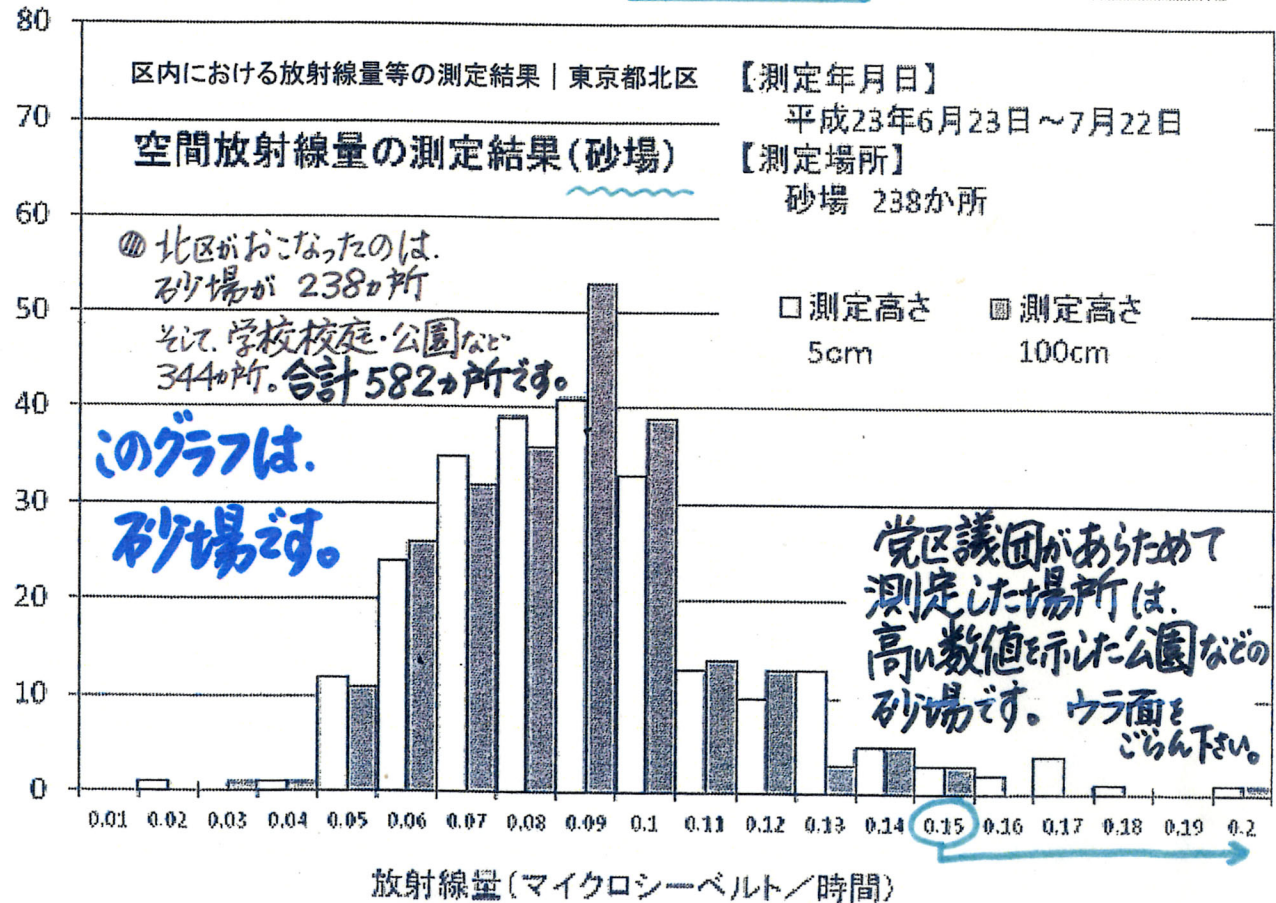

日本共産党北区議会議員

さがらとしこ

区政レポート

2011.8.5.No.1002.

ご相談はお気軽に

TEL とも **3905-0970**

FAX

さがらとしこ事務所

赤羽北3-23-17

(バス停「赤羽北3丁目」、メガシティ近く)

日本共産党議員団

区役所内 3908-7144

<http://www.kitanet.ne.jp/kyoukita/>

いはいはじまります! ぜひご協力を 65歳以上の方. 7万5千人のアンケートです。

◎ 早いですね。もう8月。
体調に気をつけてください。
必要な時には、クレーフて。

**アンケート用紙は
8/10迄、各人あて**

◎ 北区は、8/9~10ごろに発送することになっています。

◎ 「北区は責任をもって、調査分析をおこない、これからの介護や福祉、住まい、まちづくりには生かすことが必要」と、さがらとしこ区議は求めつけてきました。

**大切なアンケート
調査書類が
届いたら、すぐに**

◎ 書き込みをしてみませんか。
◎ 「ひとりでは、シンドイなあ」と思う方は、ぜひ、ご連絡下さい。

3905-0970へ

**48項目のアンケートになりますか...
いはいに、書き込みをしませんか。**

**8/12(金) 午前10じ~ } どちらか
午後2じ~ } 都合のいい
場所に。
場所は、さがら事務所です。**

震災復興と 原発ゼロ

北とびあ 地下1階 展示ホール (JR王子駅北口)

**平和のための北区の
戦争展**

No.17

入場無料

2011

**8月13日(土)
11:45~19:00**

**14日(日)
9:30~18:00**

映画「黒い雨」(今村昌平監督 田中好子主演) 上映時間 13日 正午から (1回目) 15時30分から (2回目)

北区教職員組合提供

ほか朗読 戦争体験を語る 紫草合唱団

アニメ 沖縄戦映画 原発問題ディスカッション (14日な) どを予定しています

2011.8.3.

と