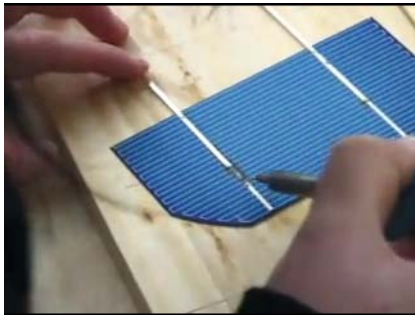

# ソーラーパネルを 作っちゃおー！

あなたも一緒に作ってみませんか？  
ソーラーパネル！（作成品のお持ち帰りは出来ません）

世界は自然エネルギーを利用する方向へ大きく動いています。日本でも福島原発事故のあと、太陽光発電を始め小水力、風力、地熱、波力発電などが話題となり、研究も進んでいます。個人でもソーラー電池を設置する家屋も増え、自治体も自然エネルギー活用への助成も行っています。これからのライフスタイルとして、自然エネルギーを生活の一部として考慮することが必須となるように思われます。そこで今回、太陽光発電を身近に感じるためNGO「ソーラーネット」殿の出前講座によるソーラーパネル作成を行います。ソーラー発電の仕組みや構造など、パネル作成を体験しながら学びませんか？是非ご参加下さい。

## 「ソーラーパネル作成講座」参加要領

セルに銅線をハンダ付け

1. 日時 **5月19日（土）午前9時30分集合**  
午後4時までにはソーラーパネルを作成いたします。
2. 場所：北区「みどりと自然の情報館（エコベルテ）」  
豊島5丁目5-6-1 豊島五丁目遊び場内 TEL: 3913-8340
3. 参加費（体験料） 3,000円/人  
※作成品は東北被災地などに送ります。
4. 募集人数 30名（30名になり次第締め切り）
5. 申込 下記「申込用紙」に参加費を添えて、実行委員に提出してください。